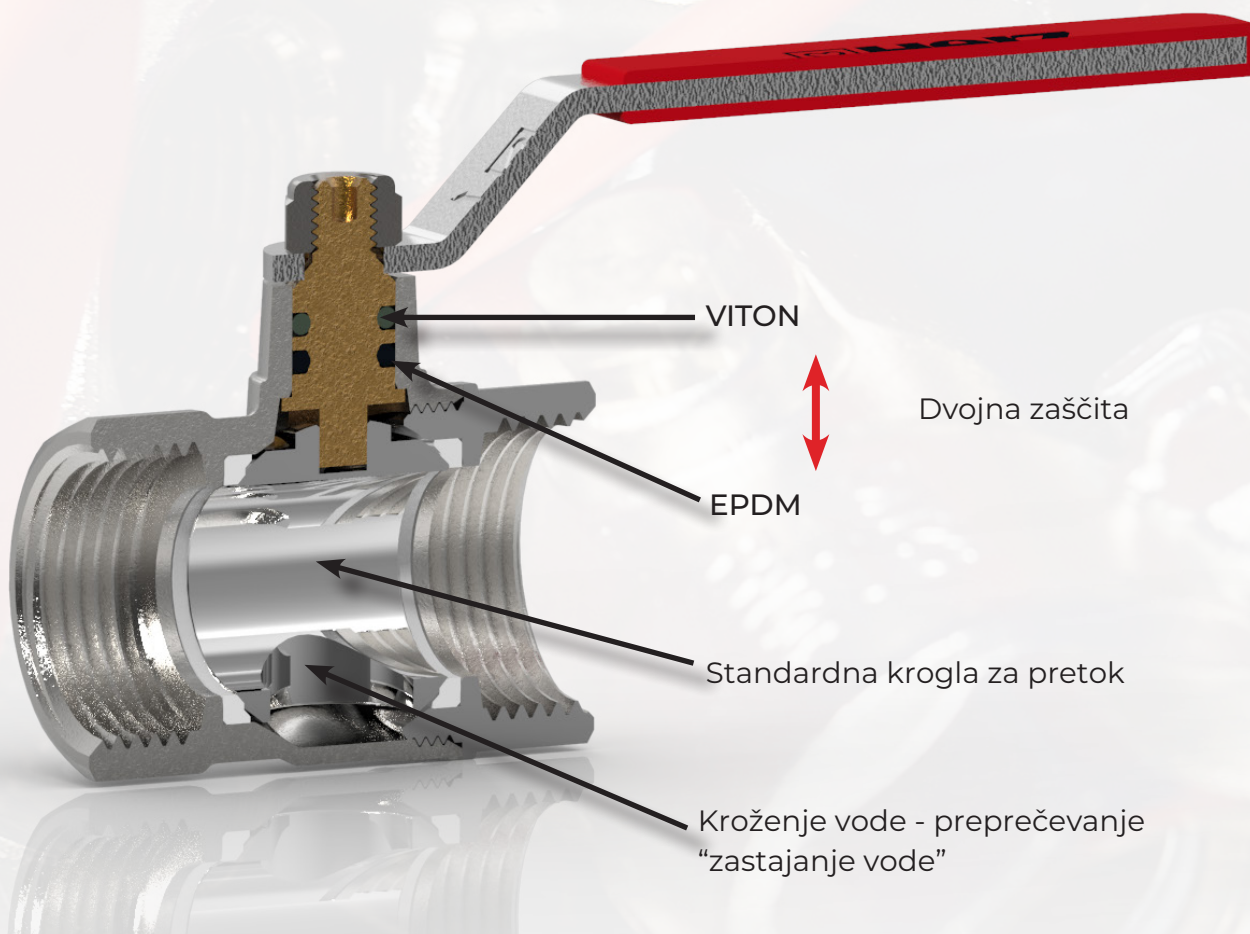

DN15-DN50
PN25

DN15-DN32
PN25

DN15-DN50
PN25

DN15-DN32
PN25

DN15-DN50
PN25

DN15-DN32
PN25

Narejeno
v Evropi

VITON

Dvojna zaščita

EPDM

Standardna krogla za pretok

Kroženje vode - preprečevanje
"zastajanje vode"