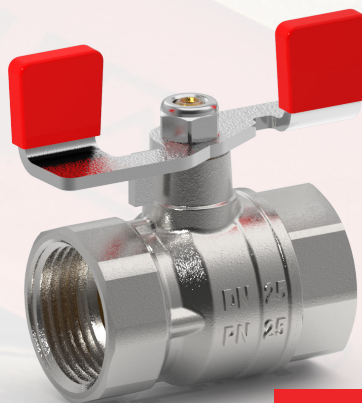

DN15-DN50
PN25

DN15-DN32
PN25

DN15-DN50
PN25

DN15-DN32
PN25

DN15-DN50
PN25

DN15-DN32
PN25

Narejeno
v Evropi

VITON

Dvojna zaščita

EPDM

Standardna krogla za pretok

Kroženje vode - preprečevanje
"zastajanje vode"