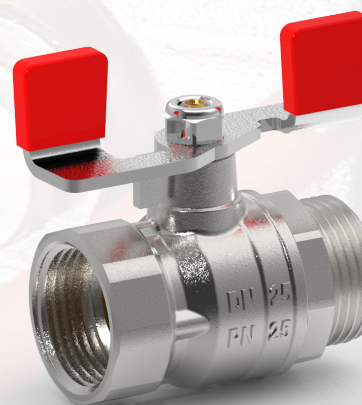

DN15-DN50
PN25

DN15-DN32
PN25

DN15-DN50
PN25

DN15-DN32
PN25

DN15-DN50
PN25

DN15-DN32
PN25

Narejeno
v Evropi

VITON

Dvojna zaščita

EPDM

Standardna krogla za pretok

Kroženje vode - preprečevanje
"zastajanje vode"