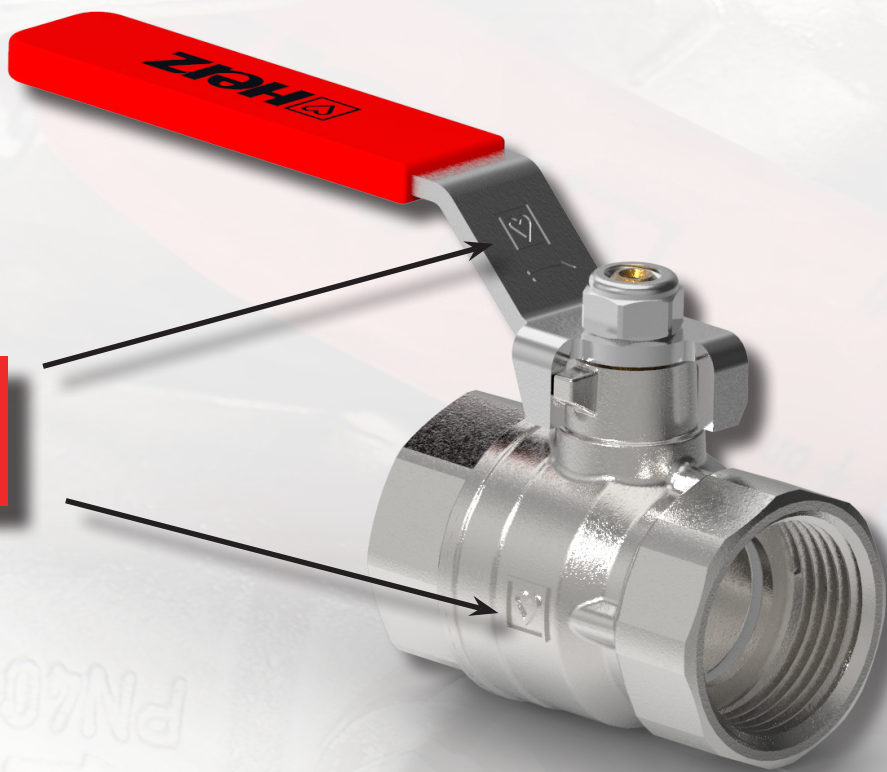

DN15-DN50
PN25

DN15-DN32
PN25

DN15-DN50
PN25

DN15-DN32
PN25

DN15-DN50
PN25

DN15-DN32
PN25

Narejeno
v Evropi

VITON

Dvojna zaščita

EPDM

Standardna krogla za pretok

Kroženje vode - preprečevanje
"zastajanje vode"