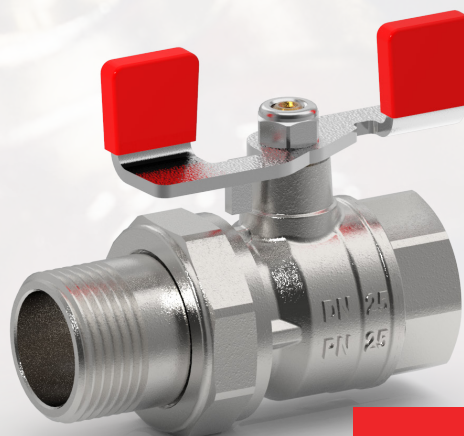

DN15-DN50
PN25

DN15-DN32
PN25

DN15-DN50
PN25

DN15-DN32
PN25

DN15-DN50
PN25

DN15-DN32
PN25

Narejeno
v Evropi

VITON

Dvojna zaščita

EPDM

Standardna krogla za pretok

Kroženje vode - preprečevanje
"zastajanje vode"