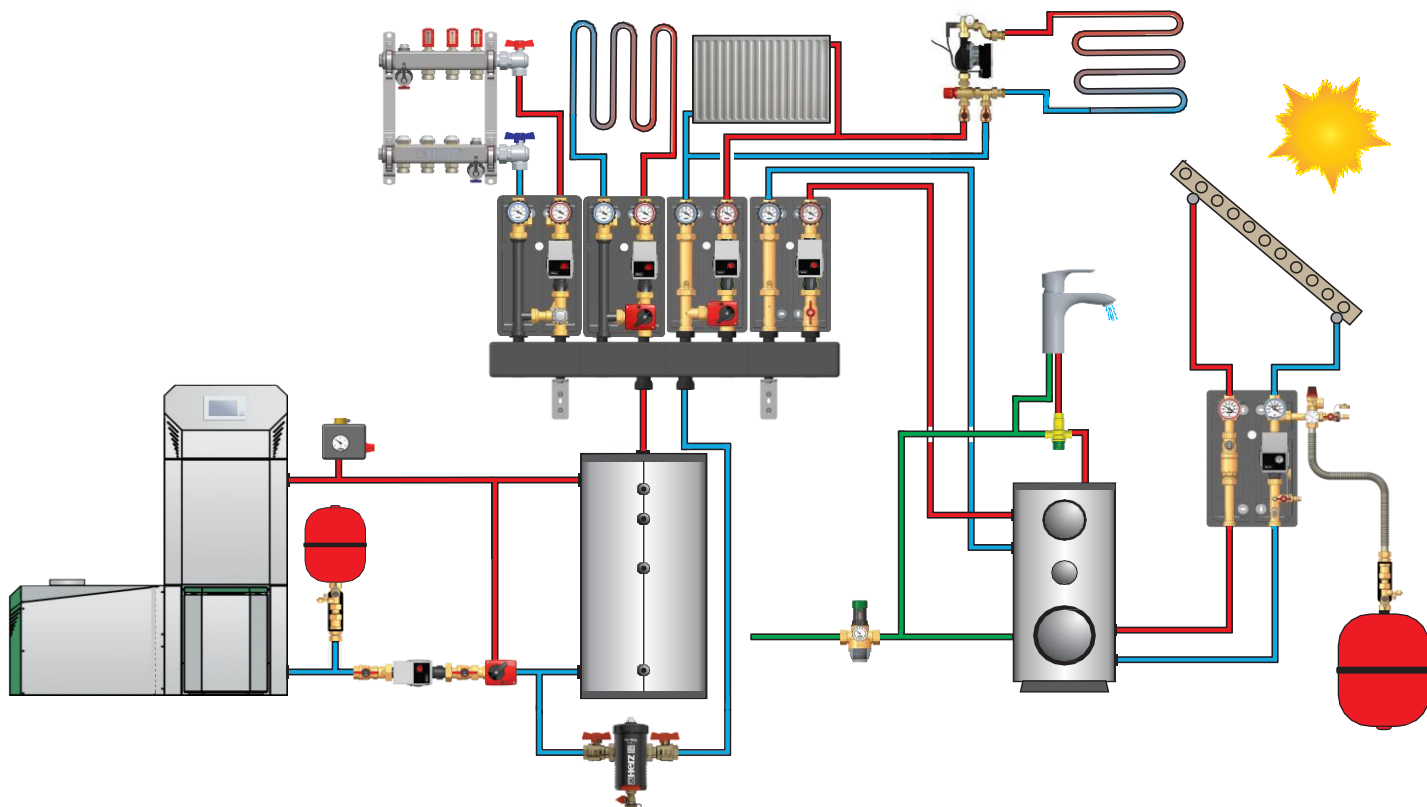

Razdelilnik PUMPFIX

Razdelilnik je zasnovan tako, da je združljiv s črpalčno grupo HERZ PUMPFIX. Zaradi združljivosti sistema PUMPFIX lahko stranka pri vgradnji sistema PUMPFIX prihrani stroške, čas in prostor.

Sestavi deli:

- ☒ Razdelilnik iz jekla
- ☒ Dvo-komorni sistem
- ☒ Pritrdilni material
- ☒ Toplotna izolacija EPP

Šifra: 1 4501 XX

DN 25 - DN 50